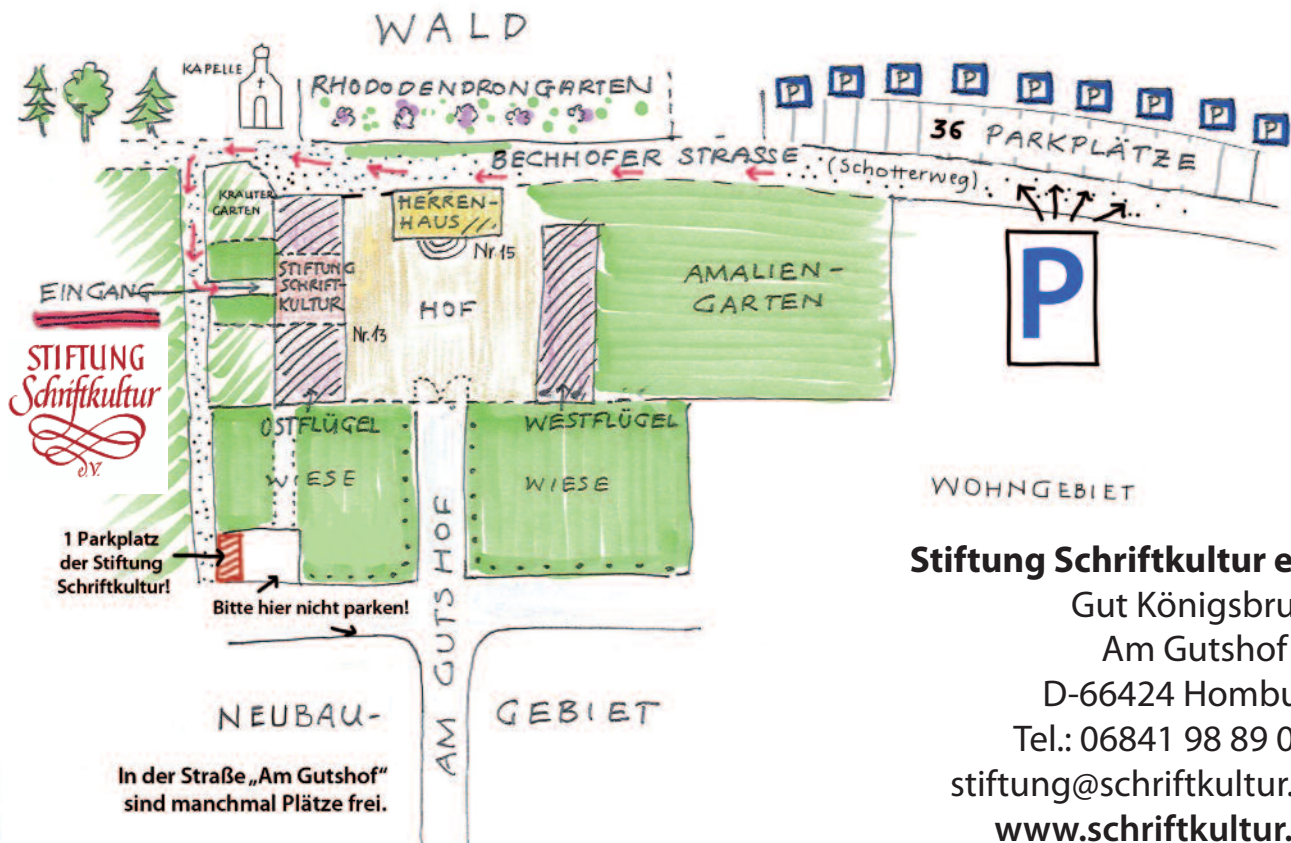

Anfahrt und Parken

Gut Königsbruch, Am Gutshof 13, 66424 Homburg-Bruchhof

Für's Navi: Bechhofer Straße 18 eingeben.

Von der Autobahn A 6 kommend die Ausfahrt Waldmohr nehmen und Richtung Homburg fahren. Beim nächsten Abzweig geht's links, ebenfalls Richtung Homburg. Nun ist es noch ca. 1 km bis zur Straße Am Gutshof, die sich direkt am Ortsanfang von Bruchhof auf der linken Seite befindet. Zum Parken **nach weiteren 300 m links** abbiegen in die **Bechhofer Straße**. Am Ende der Straße nach Haus Nr. 18 (rechts) geradeaus weiter auf den **Schotterweg** fahren. Gleich rechts sind die Parkplätze. Ab der Ausfahrt Waldmohr sind es ca. 3 Minuten bis zum Gut Königsbruch.