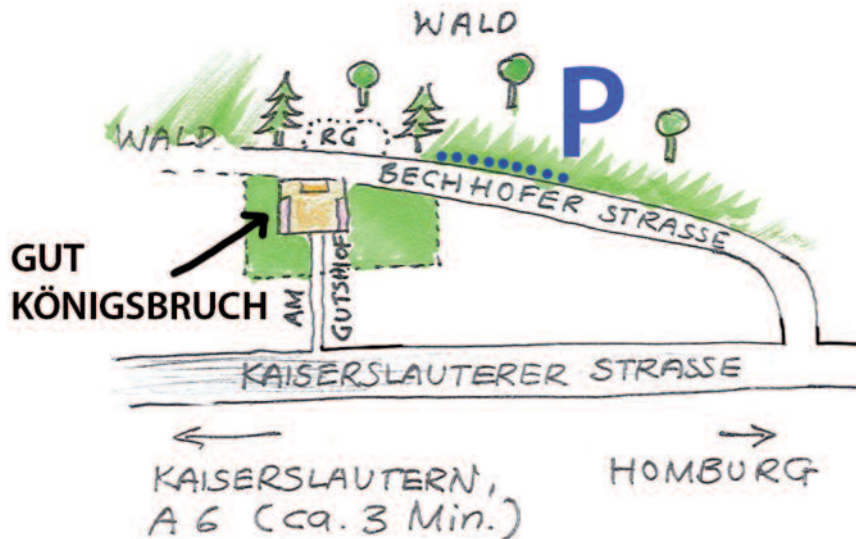

Anfahrt und Parken

Gut Königsbruch, Am Gutshof 13, 66424 Homburg-Bruchhof

Für's Navi: Bechhofer Straße 18 eingeben.

Von der Autobahn A 6 kommend die Ausfahrt Waldmohr nehmen und Richtung Homburg fahren. Beim nächsten Abzweig geht's links, ebenfalls Richtung Homburg. Nun ist es noch ca. 1 km bis zur Straße Am Gutshof, die sich direkt am Ortsanfang von Bruchhof auf der linken Seite befindet. Zum Parken **nach weiteren 300 m links** abbiegen in die **Bechhofer Straße**. Am Ende der Straße nach Haus Nr. 18 (rechts) geradeaus weiter auf den **Schotterweg** fahren. Gleich rechts sind die Parkplätze. Ab der Ausfahrt Waldmohr sind es ca. 3 Minuten bis zum Gut Königsbruch.